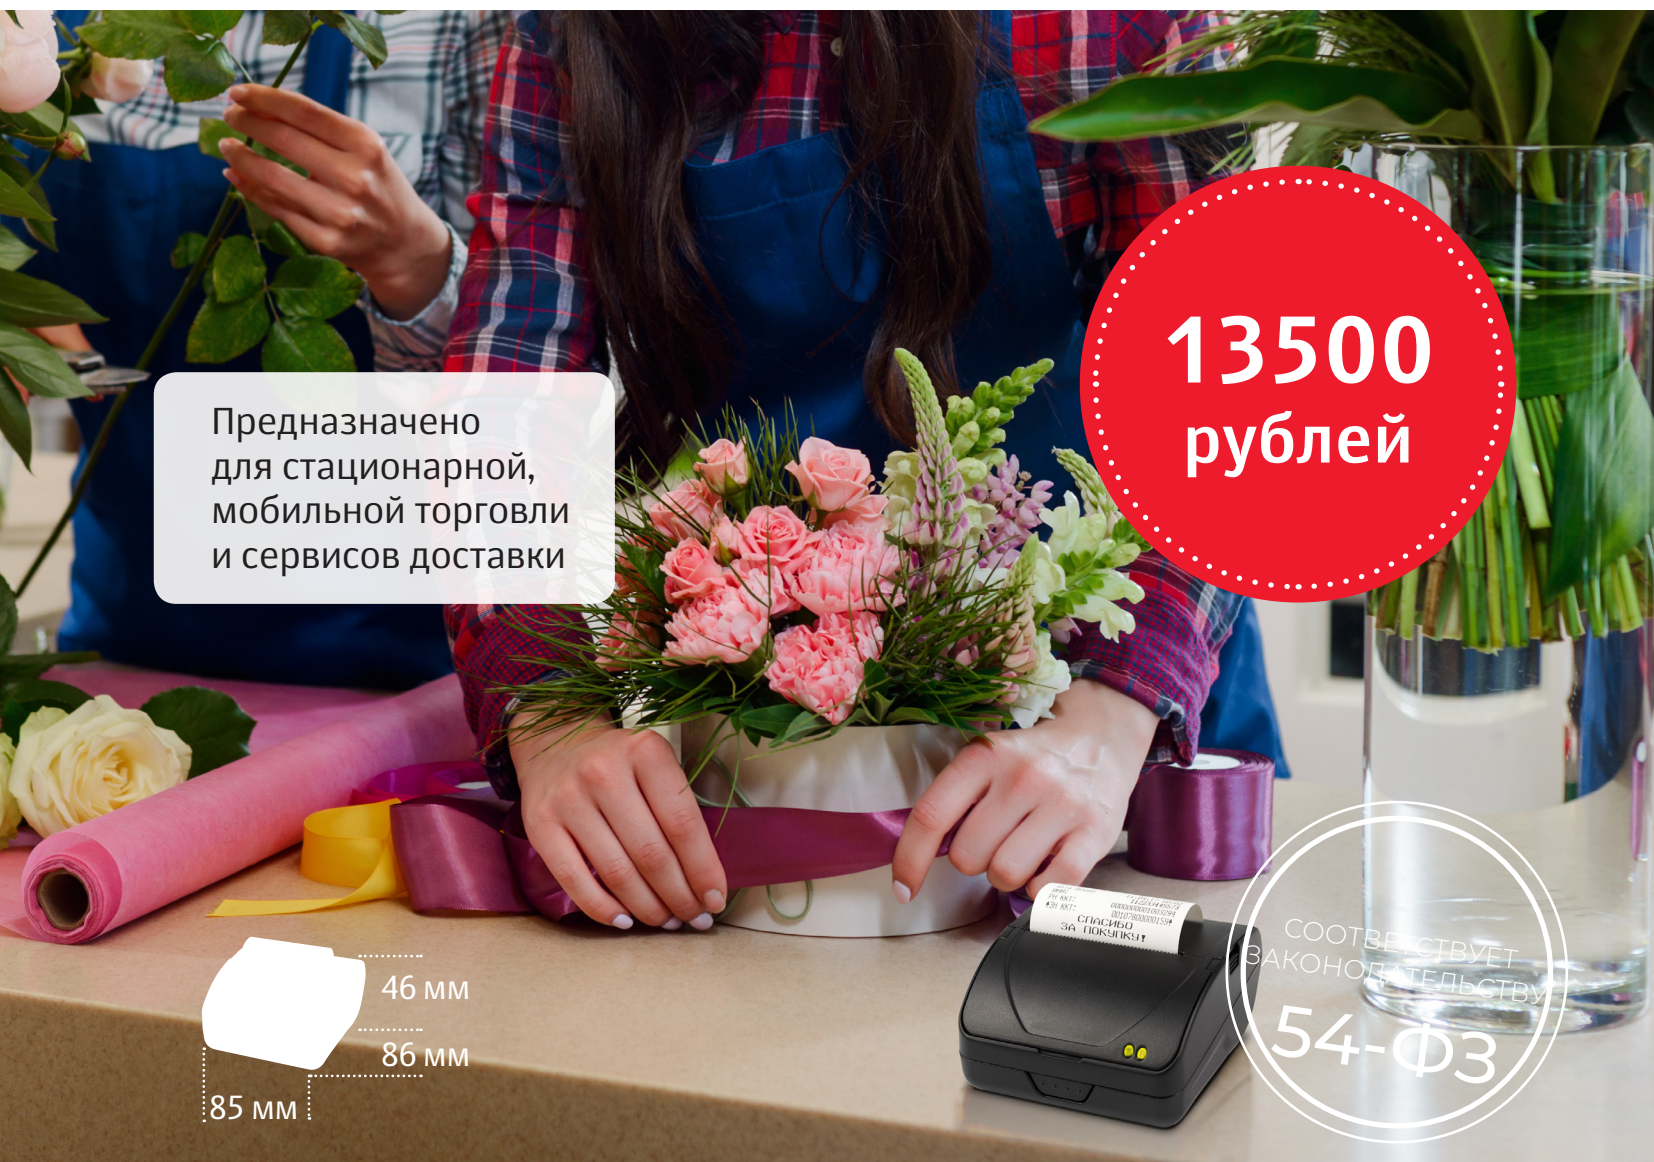

АТОЛ 15Ф

Самое компактное решение
на рынке контрольно-кассовой техники.

АТОЛ

Предназначено
для стационарной,
мобильной торговли
и сервисов доставки

13500
рублей

46 мм
86 мм
85 мм

СООТВЕТСТВУЕТ
ЗАКОНОДАТЕЛЬСТВУ
54-ФЗ

КОМПАКТНОСТЬ размещения

Легко помещается в прикассовой
зоне любых габаритов или в ящике
рабочего стола.

АВТОНОМНОСТЬ работы

Если отключат электричество, 15Ф
может работать от аккумулятора,
который входит в комплект
поставки.

УДОБСТВО подключения

Беспроводное подключение к
смартфону, планшету, ноутбуку -
Bluetooth и Wi-Fi.

*с ФН на 15 месяцев

АТОЛ. Выбираете Вы!